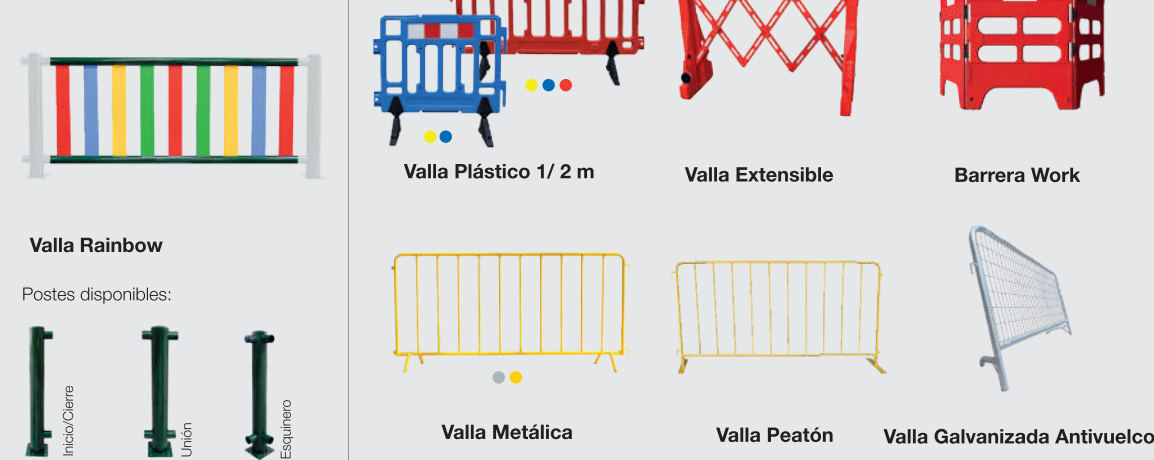

Mesas de pícnic

Mesa Pícnic Eco Wood Mesa Pícnic Nature Mesa Pícnic Madera Mesa Pícnic Acero

Fuentes

Fuente Modern Mascotas Fuente Modern Fuente Garbet Adptada

Jardineras

Jardinera Acero Corten R/P/C/RD Jardinera Aluminio C/RD Jardinera ECO C 70 / R 120

Papereras

Pilonas e hitos

Bandas RV

Conos

Vallas

Aparcabicis

Especjos viales

Gama Solar

Bancos

Combinable con:

Papelera Park

Banco Eco Classic

Señal Tráfico Réflex

Para más señales, ¡consúltanos!

Señal Basic

Para más señales, ¡consúltanos!

Señal LED

Para más señales, ¡consúltanos!

Señal Evtual

Señal Evtual con cartel R-307

Señal Evtual con cartel R-307

Señal Evtual con cartel R-101

Señal Evtual con cartel R-101

Ocio exterior