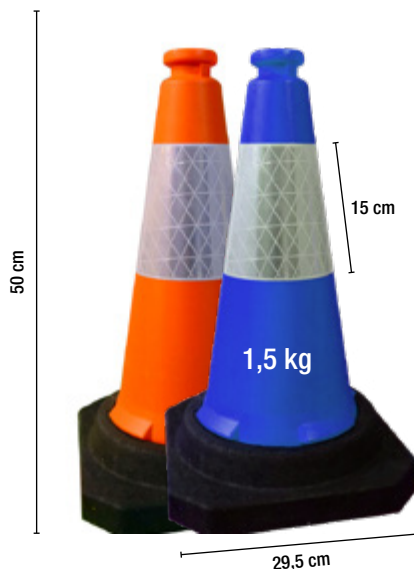

TQ CONO VIAL 50 cm

Sistema de señalización vial

Reflecante Polietileno Base antivuelco