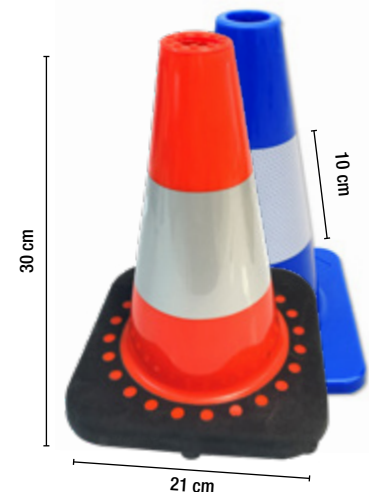

## TQ CONO TRÁFICO R2

Cono tráfico 75 cm con 1 banda reflectante

ESPECIAL CARRETERAS cumple la norma UNE-EN en 13422 REFLECTANTE

Reflectante Polietileno Base antivuelco

## TQ CONO VIAL 75 cm

Sistema de señalización vial

Reflectante x2 Polietileno + Caucho Base antivuelco

## TQ CONO VIAL 50 cm

Sistema de señalización vial

Reflecante Polietileno Base antivuelco

## TQ CONO VIAL 30 cm

Sistema de señalización flexible

MUY FLEXIBLE Y PLÁSTICO EVA

Muy resistente Fácil instalación Base antivuelco