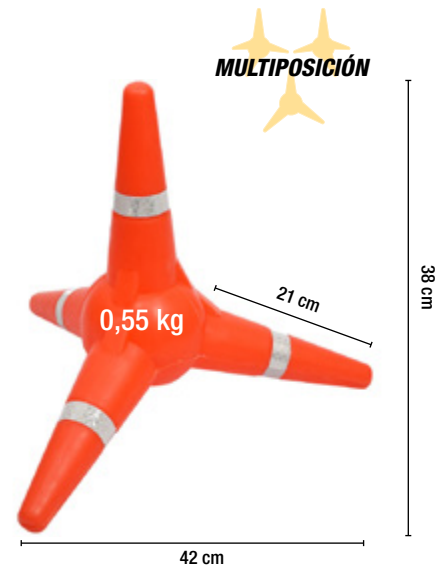

TQ CONO TETRÁPODO

Cono flexible multiposición de PVC

Reflectante x4 Flexibilidad y estabilidad PVC