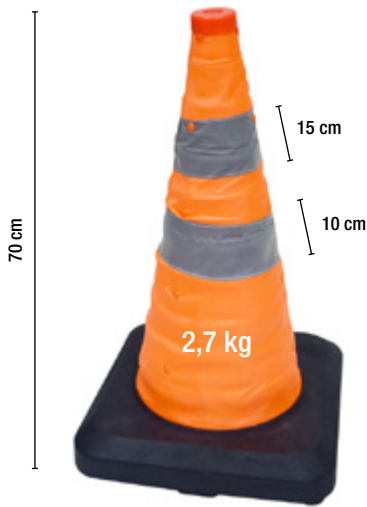

## TQ CONO PLEGABLE

Cono plegable y luminoso

Incluye 2 pilas AA

Polietileno Luz LED Base antivuelco

## TQ CONO TRÁFICO R2

Cono tráfico 75 cm con 1 banda reflectante

ESPECIAL CARRETERAS cumple la norma UNE-EN en 13422 REFLECTANTE

Reflectante Polietileno Base antivuelco

## TQ CONO VIAL 75 cm

Sistema de señalización vial

Reflectante x2 Polietileno + Caucho Base antivuelco