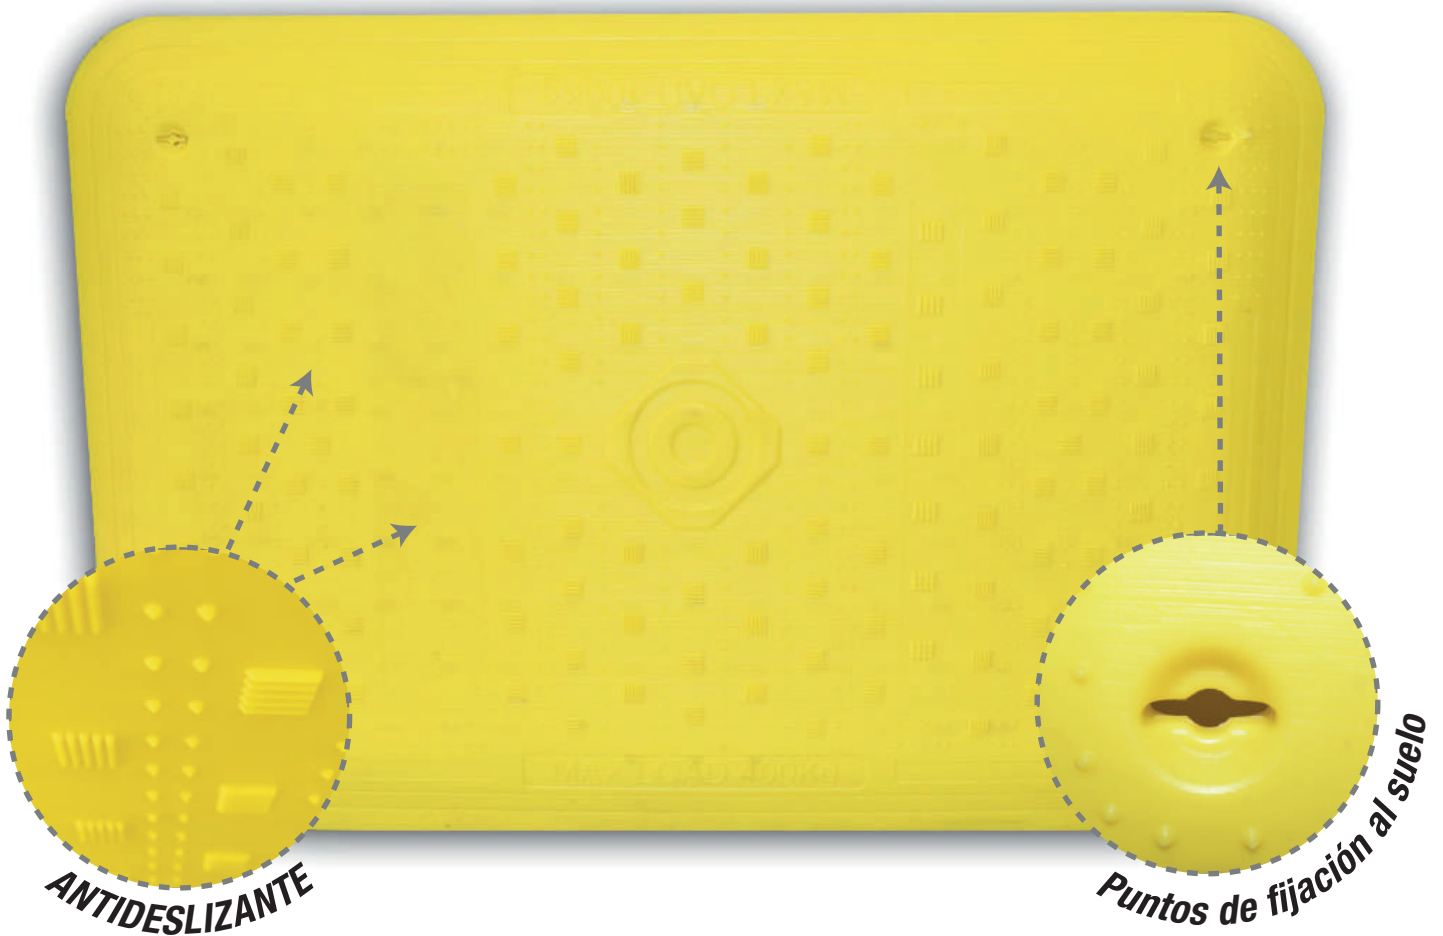

**CUERPO LIGERO Y FÁCIL  
DE TRANSPORTAR**

**SOporta HASTA  
400 kg**

**POLIETILENO  
100% RECICLABLE**

**Cubre las zanjas y baches facilitando  
el paso de los peatones**

**MEDIDAS**

Largo: 120cm  
Ancho: 80 cm  
Alto: 0,40 cm  
Peso: 7,2 kg