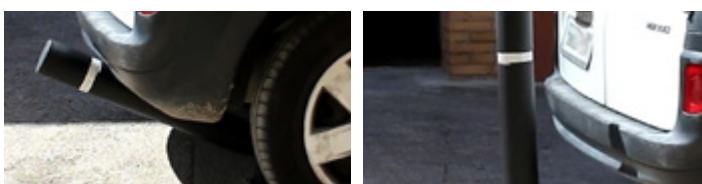

## TQ PILONA MODERN

Pilona con memoria que recupera la forma original

2,80 kg

- Polietileno antióxido
- Resistente a los impactos
- Inalterable ante toda climatología

✓ **Cuerpo muy flexible y resistente**

## TQ BASE PILONA MODERN

Cajón empotrable para fijación con rosca

2,47 kg

- Bloqueo anti hurtos
- Resistente al tránsito
- Resistente a impactos

✓ **Fácil montaje y extracción de TQ PILONA MODERN**