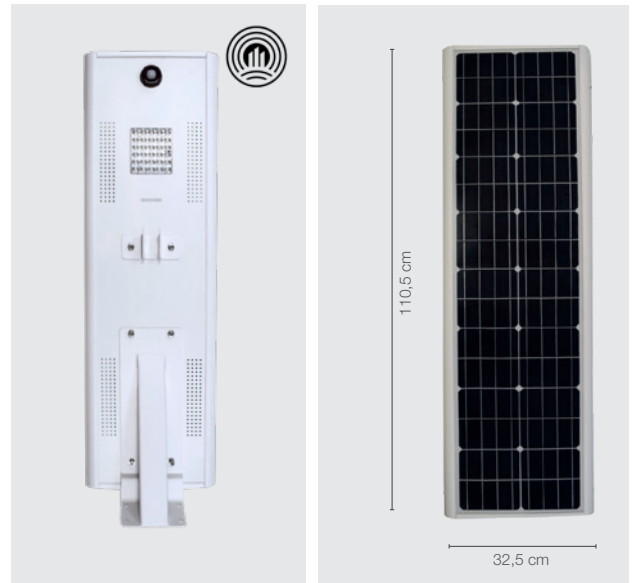

# Farola solar LED 10 W/30 W

Farola inteligente con energía solar fotovoltaica de diseño moderno fabricada en aluminio.

**100%  
AUTÓNOMA**

**AHORRO  
ENERGÉTICO**

## Aplicación

- › Especial para iluminar zonas donde no llega el tendido eléctrico. Ideal para alturas elevadas.
- › Se enciende gradualmente en función de la oscuridad: cuando detecta movimiento aumenta al 100% (30 W) la potencia y sin movimiento se mantiene a un 30% (10 W) de su capacidad.
- › **Gran ahorro energético.**

## Características técnicas

- › Placa inclinada que evita la acumulación de agua y nieve.
- › Carga solar con una placa solar monocristalina de **gran superficie y alto rendimiento**. Su batería alcanza la carga completa a las **7 horas y dura de 18-42 horas**.
- › Diseñada para una **gran resistencia** a las inclemencias del tiempo.
- › Poste y farola se venden por separado.
- › No aptas para carreteras ni ubicaciones cercanas a un radio de 8m de las mismas.
- › Se recomienda instalar la farola una vez recibido el producto. En caso de no instalar en los siguientes tres meses desde la recepción, la garantía de la batería quedará sin efecto.

Luz fría (6000K)	<b>30 W y 3600 lúmenes al 100%</b> <b>10 W y 1200 lúmenes al 30%</b>
Luz cálida (3000K)	<b>30 W y 3600 lúmenes al 100%</b> <b>10 W y 1200 lúmenes al 30%</b>
Sensor	<b>PIR, crepuscular</b>
Protección	<b>IP65</b>
Placa solar	<b>18 V y 60 W</b>
Batería	<b>De litio de larga duración: 12,8V, 21 Ah</b>
Material	<b>Aluminio y policarbonato</b>
Normativa	<b>CE, RoHS, IP65, IK08</b>
Tiempo de carga	<b>6-7 h</b>
Horas de luz	<b>18h al 100%</b> <b>42h al 30%</b>