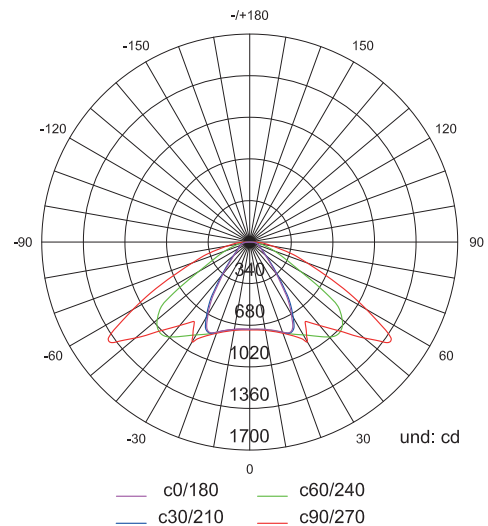

Farola inteligente con energía solar fotovoltaica de diseño moderno fabricada en aluminio.

**100%
AUTÓNOMA**

**AHORRO
ENERGÉTICO**

Aplicación

- › Especial para iluminar zonas donde no llega el tendido eléctrico. Ideal para alturas elevadas.
- › Se enciende gradualmente en función de la oscuridad: cuando detecta movimiento aumenta al 100% (30 W) la potencia y sin movimiento se mantiene a un 30% (10 W) de su capacidad.
- › **Gran ahorro energético.**

Características técnicas

- › Placa inclinada que evita la acumulación de agua y nieve.
- › Carga solar con una placa solar monocristalina de **gran superficie y alto rendimiento**. Su batería alcanza la carga completa a las **7 horas y dura de 18-42 horas**.
- › Diseñada para una **gran resistencia** a las inclemencias del tiempo.
- › Poste y farola se venden por separado.
- › No aptas para carreteras ni ubicaciones cercanas a un radio de 8m de las mismas.
- › Se recomienda instalar la farola una vez recibido el producto. En caso de no instalar en los siguientes tres meses desde la recepción, la garantía de la batería quedará sin efecto.

Luz fría (6000K)	30 W y 3600 lúmenes al 100% 10 W y 1200 lúmenes al 30%
Luz cálida (3000K)	30 W y 3600 lúmenes al 100% 10 W y 1200 lúmenes al 30%
Sensor	PIR, crepuscular
Protección	IP65
Placa solar	18 V y 60 W
Batería	De litio de larga duración: 12,8V, 21 Ah
Material	Aluminio y policarbonato
Normativa	CE, RoHS, IP65, IK08
Tiempo de carga	6-7 h
Horas de luz	18h al 100% 42h al 30%

Productos Enlazados/Complementarios

- › TQ Poste de 3m/5m
- › TQ Protec orin
- › TQ Tacofix
- › TQ Mortec Vial
- › TQ Limpiador multisuperficies

A TU SERVICIO

902 333 351
tecnol.es

Descubre toda nuestra
gama de productos en el
Catálogo Urban digital.

Todas nuestras farolas funcionan con energías renovables que cuidan el planeta a partir de luz solar. En Tecnol Urban trabajamos para mejorar el futuro y alcanzar el Desarrollo Sostenible de la Agenda 2030.

Datos obtenidos de los ensayos en nuestro laboratorio, pudiendo variar su resultado en función de las condiciones de cada aplicación, por lo que se recomienda ensayos y pruebas previos. No serán de nuestra responsabilidad otras aplicaciones que no se ajusten a las indicadas. La garantía del producto únicamente cubre defectos en la calidad de su fabricación, asumiendo el reintegro del valor del producto. Esta ficha fue establecida y corregida el 04-10-2022.