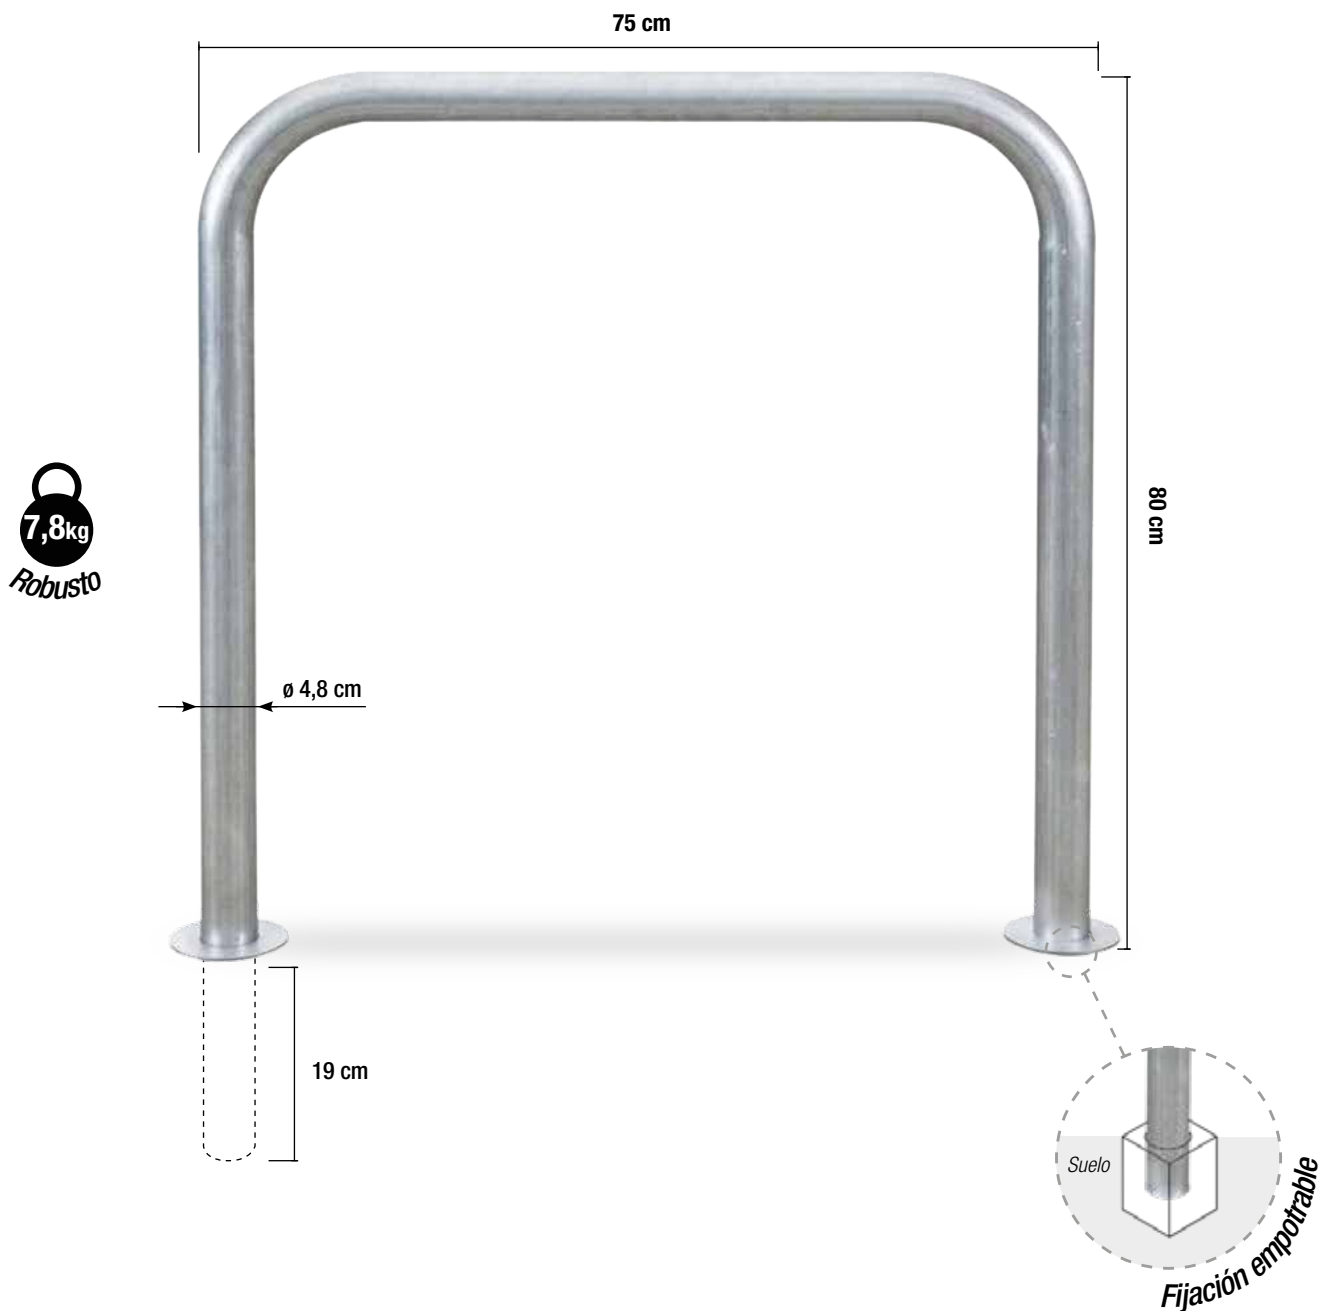

TQ APARCABICIS 2 PLAZAS

TECNOL[®] URBAN

Soporte metálico para aparcar bicicletas

FÁCIL INSTALACIÓN

RESISTENTE

ACERO GALVANIZADO

APARCAMIENTO PARA
2 BICICLETAS

DESCRIPCIÓN DEL PRODUCTO

TQ APARCABICIS de 2 plazas: una en cada lado. Diseño robusto en tubo de acero galvanizado. 48Ø con medidas 80 cm de alto x 75 cm de ancho. Instalación fácil con 19 cm extra en la base para empotrar al suelo. Ideal para áreas reducidas pues cuando el aparcabici está desocupado el espacio que ocupa es mínimo.