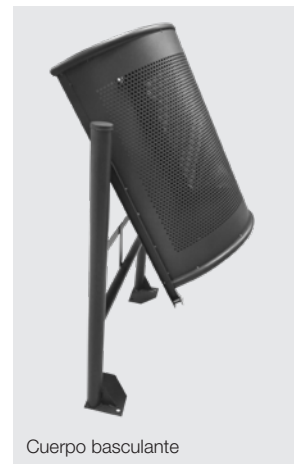

TQ Papelera Street

Papelera con capacidad 40L y cuerpo basculante para facilitar el vaciado.

Características

- › Papelera urbana de exterior **fabricada en acero zincado**.
- › Impresa en epoxi y pintada en poliéster al horno.

Propiedades

- › Idónea para el **equipamiento de calles, colegios, zonas ajardinadas y parques**.
- › Vaciado mediante **cuerpo basculante**.
- › Diseño ideal para **espacios reducidos**.

Color	● Mate
Material	Acero zincado
Capacidad	40L

Peso	9 Kg
Tamaño	88 x 48 x 23 cm
Anclaje	Al suelo con tornillería (no incluida)

A TU SERVICIO

902 333 351
tecnol.es

Descubre toda nuestra gama de productos en el **Catálogo Urban digital**.

 En Tecnol Urban trabajamos implementado acciones para mejorar el futuro y alcanzar el Desarrollo Sostenible de la Agenda 2030.