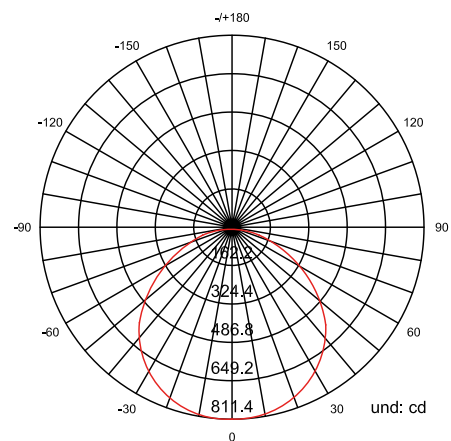

Luz fría	<b>60W de 6000K y 9600 lúmenes</b>
Sensor	<b>Crepuscular</b>
Protección	<b>IP65</b>
Placa solar	<b>48W y 6V. Panel solar policristalino</b>
Batería	<b>LiFeP04 3.2V 108AH</b>
Ángulo de apertura	<b>360°</b>
Colocación	<b>Con Poste Galaxy 4m</b>
Normativa	<b>CE, RoHS, IP65</b>
Horas de luz	<b>30-36h</b>