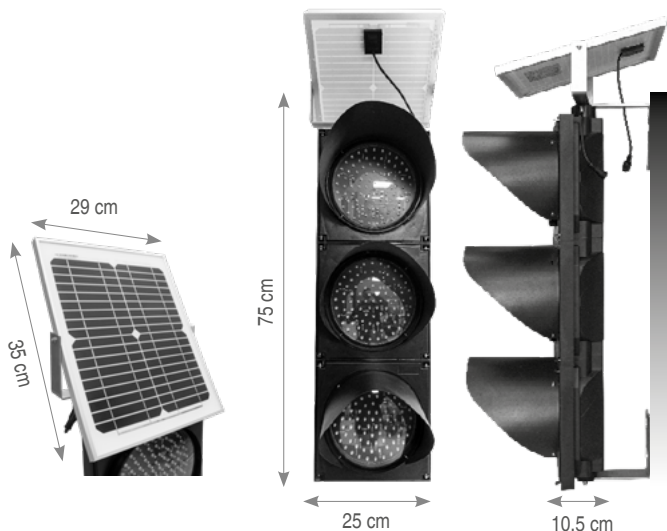

TQ Semáforo LED Solar

Semáforo tricolor sin necesidad de corriente eléctrica, con controlador automático de cambio de color. Ideal para la regulación temporal del tráfico, cortes de carretera e intersecciones provisionales o regulación del tráfico en zonas **sin conexión eléctrica**. Manejable y de fácil instalación que permite ser utilizado en cualquier lugar y momento. Estructura fuerte y resistente. **Fácil instalación a TQ Base Portátil SS.**

*En ningún caso puede sustituir semáforos eléctricos fijos.

Propiedades

Diseño modular. Panel solar incorporado de 10W por lo que no requiere conexión eléctrica, que alimenta **3 focos de 90 LEDs** cada uno de **larga duración y bajo consumo**. El sistema de iluminación LED **evita la posibilidad de que se inutilice el semáforo por una bombilla fundida**.

Este semáforo es idóneo para su uso en **pasos alternativos**, pudiendo trabajar con **dos semáforos simultáneamente** (uno en cada sentido). Dispone de **varios programas** manejados con un **controlador/temporizador** para programar el tiempo necesario para la iluminación de **ciclo de rotación de cada color y el modo de señalética** (intermitente o permanente). Para el correcto montaje y programación, **consulte el manual de uso**.

Características técnicas semáforo

Peso	15,5 Kg
Diámetro de esfera	20 cm
Medidas semáforo	75 x 25 x 10,5 cm
Medidas placa solar	35 x 29 x 1,5 cm
Batería	7 AH/12 V batería de litio
Panel solar	10 W
Visibilidad	200m
Ángulo de visibilidad	+/- 30°
Ciclo de vida LEDs	Más de 80.000h de uso
Nivel IP	IP54
Rango de temperatura de trabajo	-50°C a +70°C
Tiempo de trabajo	14h con carga completa
Nº luces LED	90 pcs/esfera