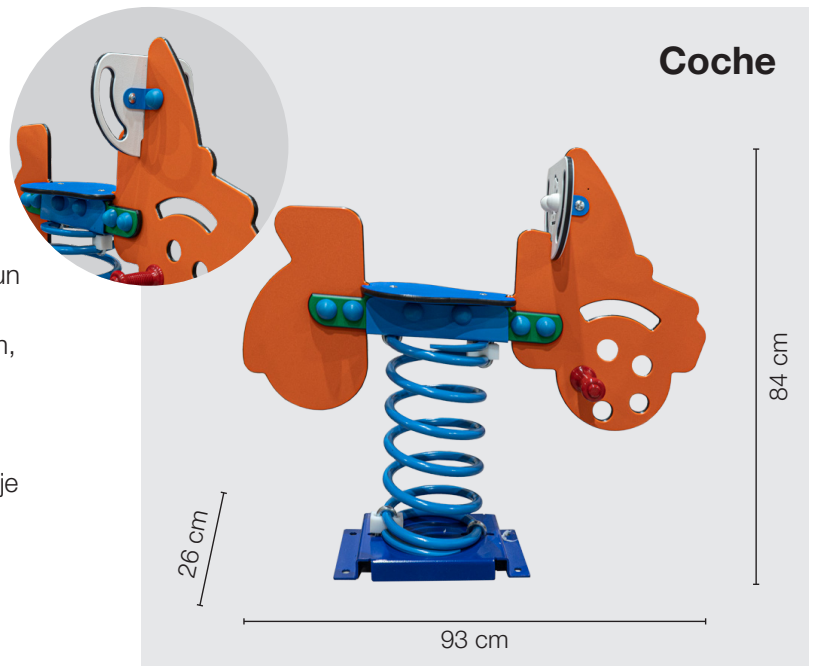

# TQ Muelle Infantil – Coche/Scooter

Muelle en forma de cochecito/scooter individual de aspecto colorido y divertido.

## Propiedades

Ideal para para que los más pequeños **jueguen al aire libre y se balanceen en él con estabilidad y seguridad.**

Uso recomendado para edades entre **3-12 años** supervisados por un adulto.

## Materiales

- › Paneles y asiento hechos de **HDPE** para gran **resistencia a golpes**
- › Cuenta con unas manecillas **ergonómicas** para un buen agarre de los más pequeños
- › Muelle fabricado en acero termolacado de  $\varnothing 20\text{mm}$ , **resistente y antipinzamiento**
- › Placas de unión hechas de plancha de **hierro galvanizado termolacado**
- › **No requiere mantenimiento.** Tornillería de anclaje incluida

## Certificados

UNE EN 1176-1: 2018  
UNE EN 1176-6: 2018

Material	HDPE de 15 mm de grosor, hierro galvanizado, acero	Área de seguridad	2,93 x 2,22 m
Altura libre caída	< 60 cm	Anclaje	Tornillería incluida para anclaje a solera
Medidas	Coche: 93 x 26 x 84 cm Scooter: 93 x 25 x 83 cm		