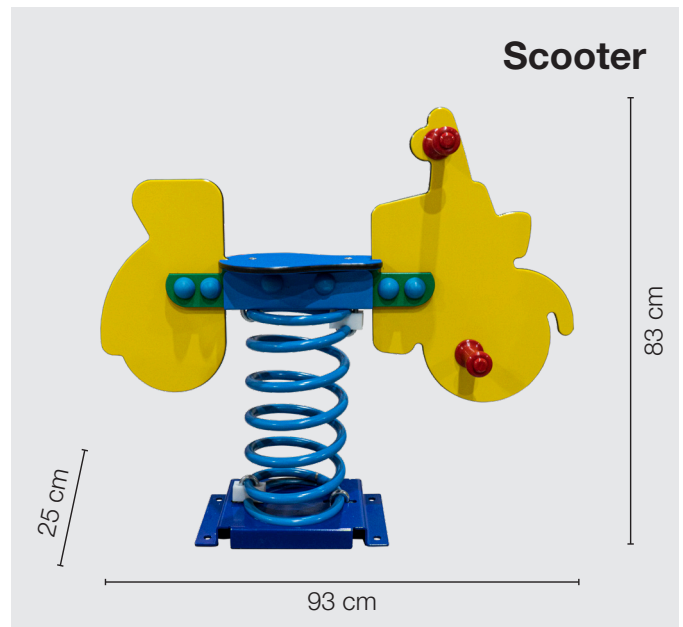

# TQ Muelle Infantil – Coche/Scooter

Muelle en forma de cochecito/scooter individual de aspecto colorido y divertido.

## Propiedades

Ideal para para que los más pequeños **jueguen al aire libre y se balanceen en él con estabilidad y seguridad.**

Uso recomendado para edades entre **3-12 años** supervisados por un adulto.

## Materiales

- › Paneles y asiento hechos de **HDPE** para gran **resistencia a golpes**
- › Cuenta con unas manecillas **ergonómicas** para un buen agarre de los más pequeños
- › Muelle fabricado en acero termolacado de  $\varnothing 20\text{mm}$ , **resistente y antipinzamiento**
- › Placas de unión hechas de plancha de **hierro galvanizado termolacado**
- › **No requiere mantenimiento.** Tornillería de anclaje incluida

## Certificados

UNE EN 1176-1: 2018  
UNE EN 1176-6: 2018

Material	HDPE de 15 mm de grosor, hierro galvanizado, acero	Área de seguridad	2,93 x 2,22 m
Altura libre caída	< 60 cm	Anclaje	Tornillería incluida para anclaje a solera
Medidas	Coche: 93 x 26 x 84 cm Scooter: 93 x 25 x 83 cm		