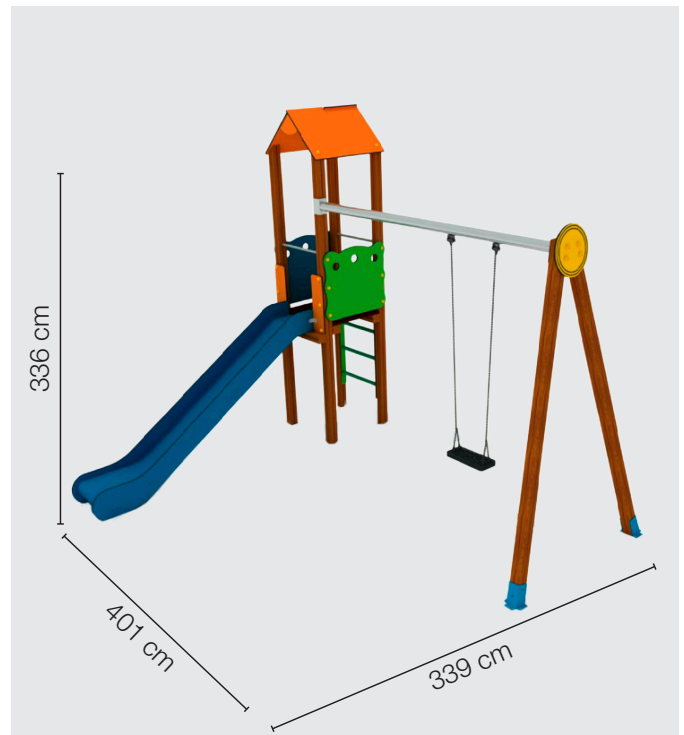

TQ Torre Vigía

Torre individual con tobogán y columpio para el disfrute de los niños entre 5 y 12 años. Dispone de una gran variedad de elementos y actividades que ayudarán a desarrollar diferentes habilidades mientras se divierten.

MULTIDISCIPLINAR

5-12 AÑOS

Composición

- › Torre de acceso como estructura principal y elemento de acceso
- › Tobogán para deslizarse
- › Columpio individual para balancearse

Materiales

- › Estructura de madera laminada de pino para un diseño rústico a la vez que resistente
- › Suelo de tablero fenólico antideslizante
- › Asiento plano de caucho con alma de acero
- › Cuerdas con alma de acero
- › Detalles plásticos de HDPE con protección UV para dar durabilidad al color durante más tiempo
- › Tornillería de acero galvanizado de montaje y anclaje incluida

Certificados

- › UNE-EN 1176-1:2018
- › UNE-EN 1176-2:2018 + AC:2020
- › UNE-EN 1176-3:2018

Material **Madera laminada pino, acero galvanizado, acero inoxidable y polietileno (HDPE)**

Capacidad **5 Personas**

Altura libre caída **130 cm (torre)**

Altura escalera **130 cm**

Medidas **401 x 339 x 336 cm**

Área de seguridad **576 x 707 cm**

Anclaje **Tornillería de anclaje a solera incluida**

A TU SERVICIO

902 333 351
tecnol.es

Descubre toda nuestra gama de productos en el **Catálogo Urban digital.**

En Tecnol Urban trabajamos implementado acciones para mejorar el futuro y alcanzar el Desarrollo Sostenible de la Agenda 2030.

Datos obtenidos de los ensayos en nuestro laboratorio, pudiendo variar su resultado en función de las condiciones de cada aplicación, por lo que se recomienda ensayos y pruebas previos. No serán de nuestra responsabilidad otras aplicaciones que no se ajusten a las indicadas. La garantía del producto únicamente cubre defectos en la calidad de su fabricación, asumiendo el reintegro del valor del producto. Esta ficha fue establecida y corregida el 23-05-2022.