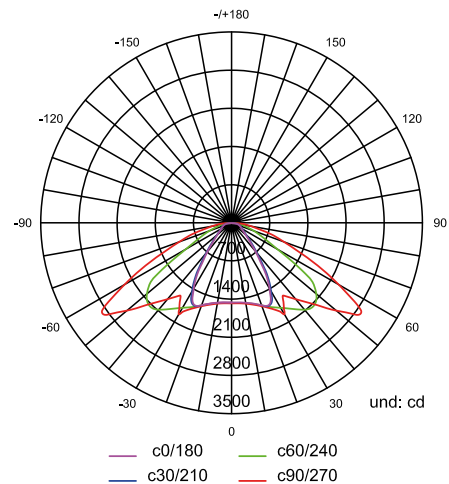

Farola solar Luxe 24 W/60 W

Farola inteligente con energía solar fotovoltaica de diseño moderno fabricada en aluminio.

**100%
AUTÓNOMA**

**AHORRO
ENERGÉTICO**

Aplicación

- › Especial para iluminar zonas donde no llega el tendido eléctrico. Ideal para alturas elevadas.
- › Se enciende gradualmente en función de la oscuridad: cuando detecta movimiento aumenta al 100% la potencia y sin movimiento se mantiene a un 33% de su capacidad.
- › **Gran ahorro energético.**

Características técnicas

- › Panel inclinado que evita la acumulación de agua y nieve.
- › Carga solar con una panel solar monocristalino de **gran superficie y alto rendimiento**. Su batería alcanza la carga completa a las **7 horas y dura de 18-42 horas**.
- › Diseñada para una **gran resistencia** a las inclemencias del tiempo.
- › Poste y farola se venden por separado.
- › El sistema PIR hace que no sea apta para carreteras ni ubicaciones cercanas a un radio de 8m de las mismas, ya que disminuye la potencia cuando no detecta movimiento, contribuyendo a la reducción de la contaminación lumínica.
- › Se recomienda instalar la farola una vez recibido el producto. En caso de no instalar en los siguientes tres meses desde la recepción, la garantía de la batería quedará sin efecto.

Luz fría (6000K)	60 W y 7200 lúmenes al 100% 24 W y 2380 lúmenes al 33%
Sensor	PIR, crepuscular
Protección	IP65
Panel solar	18 V y 80 W
Batería	De litio de larga duración: 12,8V, 36Ah
Material	Aluminio y policarbonato
Normativa	CE, RoHS, IP65, IK08
Tiempo de carga	6-7 h
Horas de luz	18h al 100% 42h al 33%