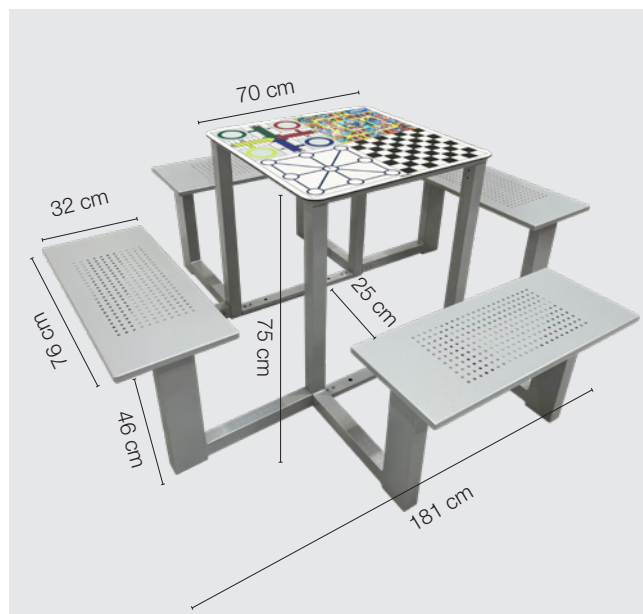

# TQ Mesa Multijuego

Mesa de juego con cuatro asientos fabricada en acero galvanizado. Tablero de HPL con cuatro de los juegos más clásicos: parchís, oca, ajedrez y tres en raya.

**4 JUEGOS  
EN 1**

**RESISTENTE A  
LOS RAYOS UV**

## Propiedades

- › **Estructura de acero galvanizado** con capa de imprimación y pintura poliéster al horno.
- › **Tablero de HPL laminado para mayor resistencia** a las inclemencias medioambientales
- › Gran comportamiento a la intemperie y a rayos UV.
- › Perfecta para fomentar la agilidad mental y relacionarse.
- › **Suministrada en formato kit.**
- › Cantos redondeados para mayor seguridad

Material tablero **HPL Laminado**

Peso **60 kg**

Medidas totales **181 x 75 x 181 cm**

Medidas banquetas **76 x 46 x 32 cm**

Tornillería anclaje a suelo **No incluida**