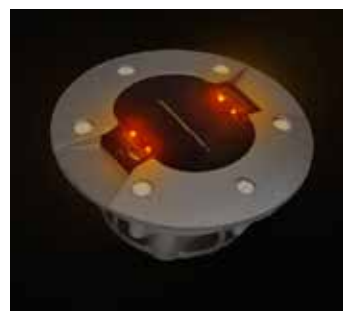

105 x 105 x 25 mm

Reflectante

Intermitente

60 horas de luz

Alto sobre suelo: 2 cm
Alto total: 5 cm
Diámetro: 14,5 cm

4 luces LED
Color: naranja

AMARILLO

BLANCO Y AMARILLO

AZUL

Para fijación se recomienda aplicar un cordón TQ MASITOP en el contorno

FICHA TÉCNICA

- Resistencia peso estático puntual..... >20 Toneladas
- Material de la carcasa..... Aleación de aluminio
- Panel solar 0,3W monocristal de silicio
- Batería..... Ni-MH 1,2V/600mah (vida > 3 años)
- Carga completa..... 8 horas de luz solar

captafaros ojo de gato

led deco fine fija/intermitente

SEÑALIZACIÓN VIAL REFLECTANTE

ILUMINACIÓN LED NOCTURNA DECORATIVA CON CARGA SOLAR Y AUTOENCENDIDO

Visible a 300 m

Impermeable y anticorrosión

Resistente a altas temperaturas y rayos UV

Para fijación se recomienda aplicar un cordón TQ MASITOP en el contorno

Placa solar

Luz fija

6 luces LED
Color: Blanco

- Accesos a hoteles, jardines, restaurantes, fincas.
- Ideal para señalar isletas o bordillos de hormigón.
- Carriles bici.