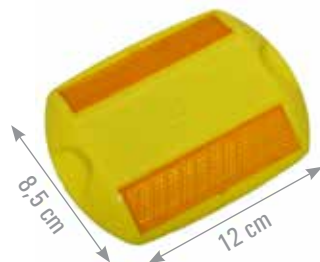

105 x 105 x 25 mm

Reflectante

Intermitente

60 horas de luz

Alto sobre suelo: 2 cm
Alto total: 5 cm
Diámetro: 14,5 cm

4 luces LED
Color: naranja

AMARILLO

BLANCO Y AMARILLO

AZUL

Para fijación se recomienda aplicar un cordón TQ MASITOP en el contorno

FICHA TÉCNICA

- Resistencia peso estático puntual..... >20 Toneladas
- Material de la carcasa..... Aleación de aluminio
- Panel solar 0,3W monocristal de silicio
- Batería..... Ni-MH 1,2V/600mah (vida > 3 años)
- Carga completa..... 8 horas de luz solar

captafaros ojo de gato

led deco fine fija/intermitente

SEÑALIZACIÓN VIAL REFLECTANTE

ILUMINACIÓN LED NOCTURNA DECORATIVA CON CARGA SOLAR Y AUTOENCENDIDO

Visible a 300 m

Impermeable y anticorrosión

Resistente a altas temperaturas y rayos UV