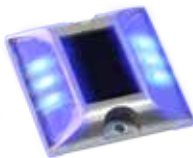

led vial amarillo/bicolor/azul

led encastrable

ILUMINACIÓN VIAL LED NOCTURNA CON FLASH BRILLANTE Y CARGA SOLAR

Luces led recargable con placa fotovoltaica de encendido automático que se activa cuando hay falta de luz

105 x 105 x 25 mm

Reflectante

Intermitente

60 horas de luz

Alto sobre suelo: 2 cm
Alto total: 5 cm
Diámetro: 14,5 cm

4 luces LED
Color: naranja

AMARILLO

BLANCO Y AMARILLO

captafaros ojo de gato

led deco fine fija/intermitente

SEÑALIZACIÓN VIAL REFLECTANTE

ILUMINACIÓN LED NOCTURNA DECORATIVA CON CARGA SOLAR Y AUTOENCENDIDO

Visible a 300 m

Impermeable y anticorrosión

Resistente a altas temperaturas y rayos UV

Para fijación se recomienda aplicar un cordón TQ MASITOP en el contorno

Placa solar

Luz fija

6 luces LED
Color: Blanco

- Accesos a hoteles, jardines, restaurantes, fincas.
- Ideal para señalar isletas o bordillos de hormigón.
- Carriles bici.