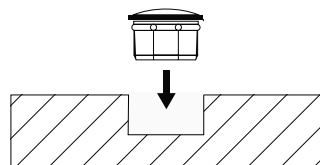

led vial amarillo/bicolor/azul

led encastrable

ILUMINACIÓN VIAL LED NOCTURNA CON FLASH BRILLANTE Y CARGA SOLAR

Luces led recargable con placa fotovoltaica de encendido automático que se activa cuando hay falta de luz

105 x 105 x 25 mm

Reflectante

Intermitente

60 horas de luz

Alto sobre suelo: 2 cm
Alto total: 5 cm
Diámetro: 14,5 cm

4 luces LED
Color: naranja

AMARILLO

BLANCO Y AMARILLO

AZUL

Para fijación se recomienda aplicar un cordón TQ MASITOP en el contorno

FICHA TÉCNICA

- Resistencia peso estático puntual..... >20 Toneladas
- Material de la carcasa..... Aleación de aluminio
- Panel solar ..... 0,3W monocristal de silicio
- Batería..... Ni-MH 1,2V/600mah (vida > 3 años)
- Carga completa..... 8 horas de luz solar

- Carga mínima ..... 5 minutos de luz solar
- Duración luz (con carga completa)..... 120 horas / 60 horas
- Vida del LED ..... > 50.000 horas
- Temperatura de trabajo..... -20°C a +70°C
- Nivel de protección contra el agua ..... IP65 (100 m)

captafaros ojo de gato

led deco fine fija/intermitente

SEÑALIZACIÓN VIAL REFLECTANTE

ILUMINACIÓN LED NOCTURNA DECORATIVA CON CARGA SOLAR Y AUTOENCENDIDO

Visible a 300 m

Impermeable y anticorrosión

Resistente a altas temperaturas y rayos UV

Para fijación se recomienda aplicar un cordón TQ MASITOP en el contorno

Placa solar

Luz fija

6 luces LED
Color: Blanco

- Accesos a hoteles, jardines, restaurantes, fincas.
- Ideal para señalar isletas o bordillos de hormigón.
- Carriles bici.

NOTA: No apto para tránsito de vehículos y camiones.