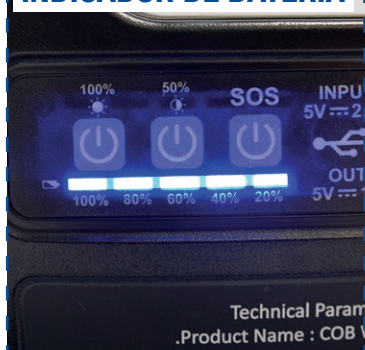

NEW

FOCO LED TRABAJO 40W

LUZ BLANCA
FRÍA

INALÁMBRICA

BATERÍA RECARGABLE
Y CONEXIÓN USB

INCLINACIÓN REGULABLE

125 €/ud

40 W

2800
lúmenes

MEDIDAS

Largo: 22,2 cm
Ancho: 20,5 cm
Altura: 6,79 cm
Peso: 1,36 kg

INDICADOR DE BATERÍA

GRAN ÁNGULO DE LUZ

PUNTO DE CARGA

PIE IMANTADO

3 MODOS DE LUZ: 1- fija 100% de intensidad / 2- fija 50% de intensidad / 3- intermitente de alerta.