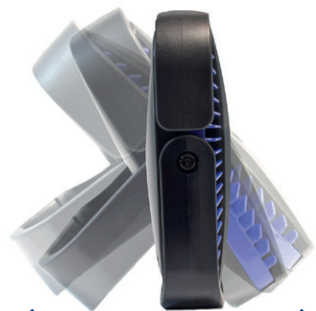

NEW

FOCO LED TRABAJO 40W

LUZ BLANCA
FRÍA

INALÁMBRICA

BATERÍA RECARGABLE
Y CONEXIÓN USB

INCLINACIÓN REGULABLE

125 €/ud

40 W

2800
lúmenes

MEDIDAS

Largo: 22,2 cm
Ancho: 20,5 cm
Altura: 6,79 cm
Peso: 1,36 kg

INDICADOR DE BATERÍA

GRAN ÁNGULO DE LUZ

PUNTO DE CARGA

PIE IMANTADO

3 MODOS DE LUZ: 1- fija 100% de intensidad / 2- fija 50% de intensidad / 3- intermitente de alerta.

APLICACIONES: trabajos de soldadura, obras nocturnas, mantenimiento de carreteras, áreas subterráneas, reparaciones en depósitos y fosos de ascensor, excavaciones, etc.