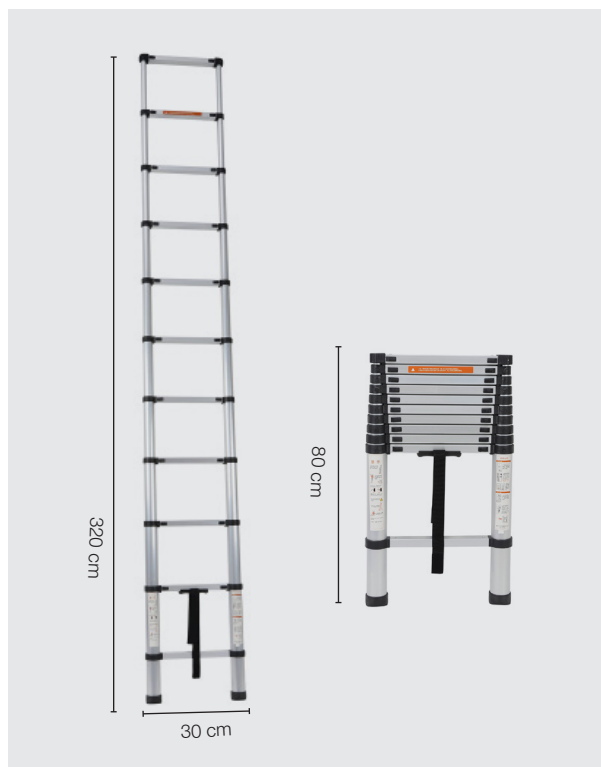

TQ Escalera TELESCÓPICA

Escalera telescópica de aluminio multiusos portátil, plegable y extensible de 3,20 metros máximo. Esta práctica y sólida escalera telescópica es una herramienta esencial para llevar a cabo su trabajo. Podrá transportarla fácilmente y alcanzar la altura deseada gracias a su fácil y sencillo despliegue.

GRAN TAMAÑO

MÁS LIGERA

Propiedades:

- › **Diseño telescópico:** La escalera adopta un diseño telescópico, el pasador se bloquea automáticamente con cada paso y la altura de la escala se puede ajustar en función de sus necesidades.
- › **Aleación de aluminio de alta calidad.**
- › **Ligera y flexible:** Ligera y fácil de transportar sin perder fuerza. Cuando la escalera está cerrada, se puede almacenar fácilmente en cualquier lugar.
- › **La base con gomas antideslizantes.**

Altura máxima	320 cm	Peso	8,3 Kg
Media plegada	80 cm	Material	Aluminio
Anchura máxima	30 cm	Norma	CE EN 131 EN 14183
Número de peldaños	11	Peso máximo de carga	150 kg

A TU SERVICIO

902 333 351
tecnol.es