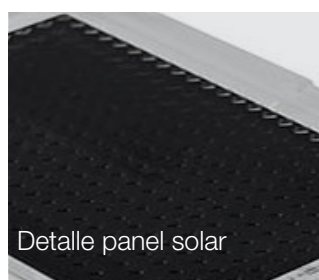

# TQ LED Deco Fine Fija

Luz LED recargable **solar de plástico técnico muy resistente (ABS) para exteriores**, como jardines o terrazas, con un **sistema de alumbrado autónomo** mediante **energía solar**.

## Productos Enlazados/Complementarios

- › TQ Kit Fijación Ligera
- › TQ Pilona Solar Shine
- › TQ Masitop
- › TQ Pilona Solar City

Panel Solar	Alta eficiencia (5V/80mA)
Carcasa	Metacrilato con protección UV
Batería	Litio 3.2V/500mA
LED	6pcs ultra brillante F3 LED
Temperatura de funcionamiento	-25C° a 80C°
Color	Luz fría 6000k