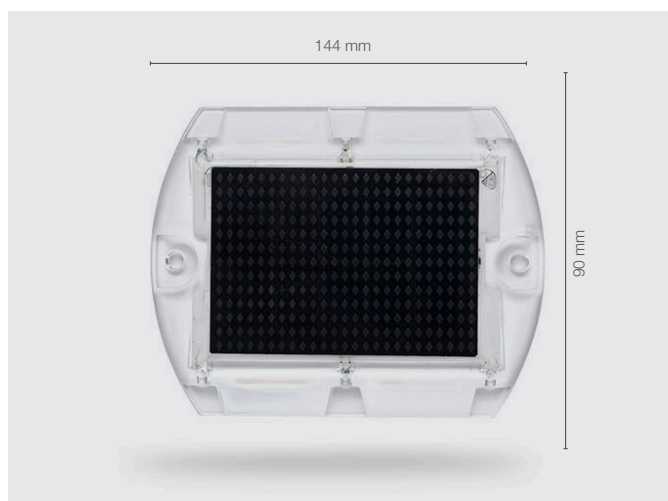

# TQ LED Deco Fine Fija

Luz LED recargable **solar de plástico técnico muy resistente (ABS) para exteriores**, como jardines o terrazas, con un **sistema de alumbrado autónomo** mediante **energía solar**.

## Productos Enlazados/Complementarios

- › TQ Kit Fijación Ligera
- › TQ Pilona Solar Shine
- › TQ Masitop
- › TQ Pilona Solar City

Panel Solar	Alta eficiencia (5V/80mA)
Carcasa	Metacrilato con protección UV
Batería	Litio 3.2V/500mA
LED	6pcs ultra brillante F3 LED
Temperatura de funcionamiento	-25C° a 80C°
Color	Luz fría 6000k

Medida	114 x 90 x 11 mm
Protección	IP68
Resistencia compresión	10.000kg/m <sup>2</sup>
Distancia Visual	500 m
Unidad de venta	2 ud por pack
Anclaje	No incluido