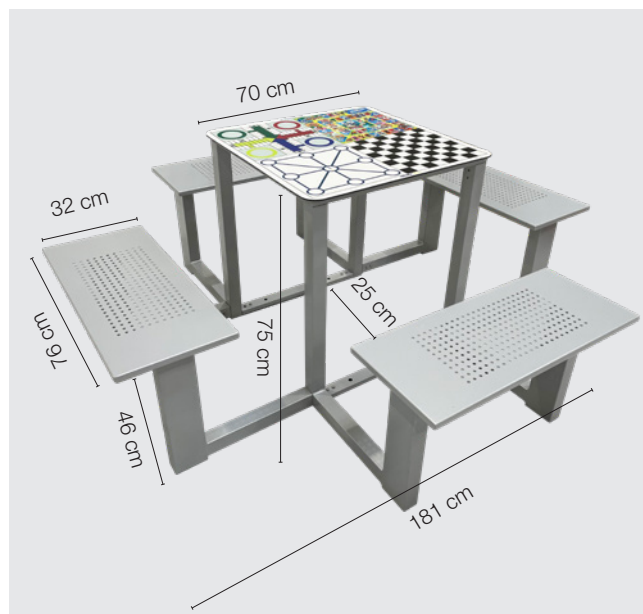

TQ Mesa Multijuego

Mesa de juego con cuatro asientos fabricada en acero galvanizado. Tablero de HPL con cuatro de los juegos más clásicos: parchís, oca, ajedrez y tres en raya.

4 JUEGOS EN 1 **RESISTENTE A LOS RAYOS UV**

Propiedades

- › **Estructura de acero galvanizado** con capa de imprimación y pintura poliéster al horno.
- › **Tablero de HPL laminado para mayor resistencia** a las inclemencias medioambientales
- › Gran comportamiento a la intemperie y a rayos UV.
- › Perfecta para fomentar la agilidad mental y relacionarse.
- › **Suministrada en formato kit.**
- › Cantos redondeados para mayor seguridad

Color estructura ●

Material estructura **Acero galvanizado**

Material tablero **HPL Laminado**

Peso **60 kg**

Medidas totales **181 x 75 x 181 cm**

Medidas banquetas **76 x 46 x 32 cm**

Tornillería anclaje a suelo **No incluida**