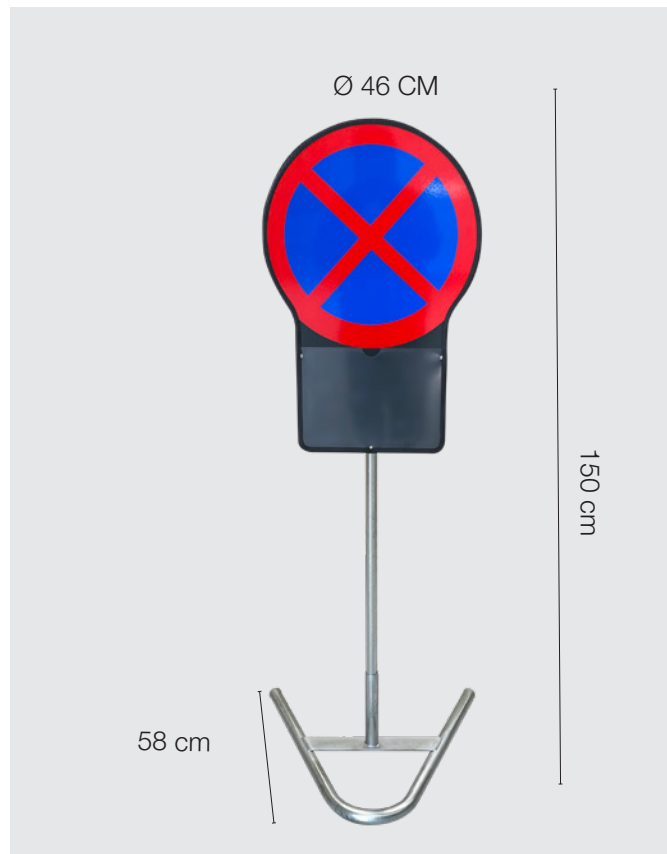

TQ Señal Eventual Con Cartel

Señal de acero galvanizado, con soporte incorporado y porta DinA4 fijo de policarbonato para incorporar cómodamente la información adicional deseada.

**INFORMACIÓN
EVENTUAL
PERSONALIZABLE**

**LIGERA Y DE
FÁCIL
TRASPORTE**

Propiedades

- › Apilable para facilitar su transporte y almacenamiento
- › Material ligero de gran calidad.
- › Fácilmente personalizable gracias al porta DinA4 incorporado en el que se puede instalar cartelería informativa hecha en cualquier impresora doméstica.

Aplicación

- › Señalización ocasional por causas concretas con horario de aplicación.
- › Situaciones puntuales que requieren de información adicional como fechas de inicio y fin de la excepcionalidad.
- › Eventos extraordinarios que alteren la señalización fija.
- › Mercados semanales o ferias en vías urbanas que alteran la normalidad vial.

Detalle Portadocumentos

Productos Enlazados/Complementarios

- › TQ Valla Plástico 2m
- › TQ Cono Vial
- › TQ Señal Tráfico Cono
- › TQ Hito Desmontable

Medidas	Ø 46 x 58 x 150 cm
Material	Acero galvanizado
Impresión	Vinilo con tratamiento UV

Material Portadocumentos	Policarbonato
Señales disponibles	R-307 (Prohibido Parar y estacionar) R-308 (Prohibido estacionar) R-101 (Dirección Prohibida)

A TU SERVICIO

902 333 351
tecnol.es

Descubre toda nuestra gama de productos en el **Catálogo Urban digital.**

En Tecnol Urban trabajamos implementado acciones para mejorar el futuro y alcanzar el Desarrollo Sostenible de la Agenda 2030.

Datos obtenidos de los ensayos en nuestro laboratorio, pudiendo variar su resultado en función de las condiciones de cada aplicación, por lo que se recomienda ensayos y pruebas previos. No serán de nuestra responsabilidad otras aplicaciones que no se ajusten a las indicadas. La garantía del producto únicamente cubre defectos en la calidad de su fabricación, asumiendo el reintegro del valor del producto. Esta ficha fue establecida y corregida el 15-12-2023.